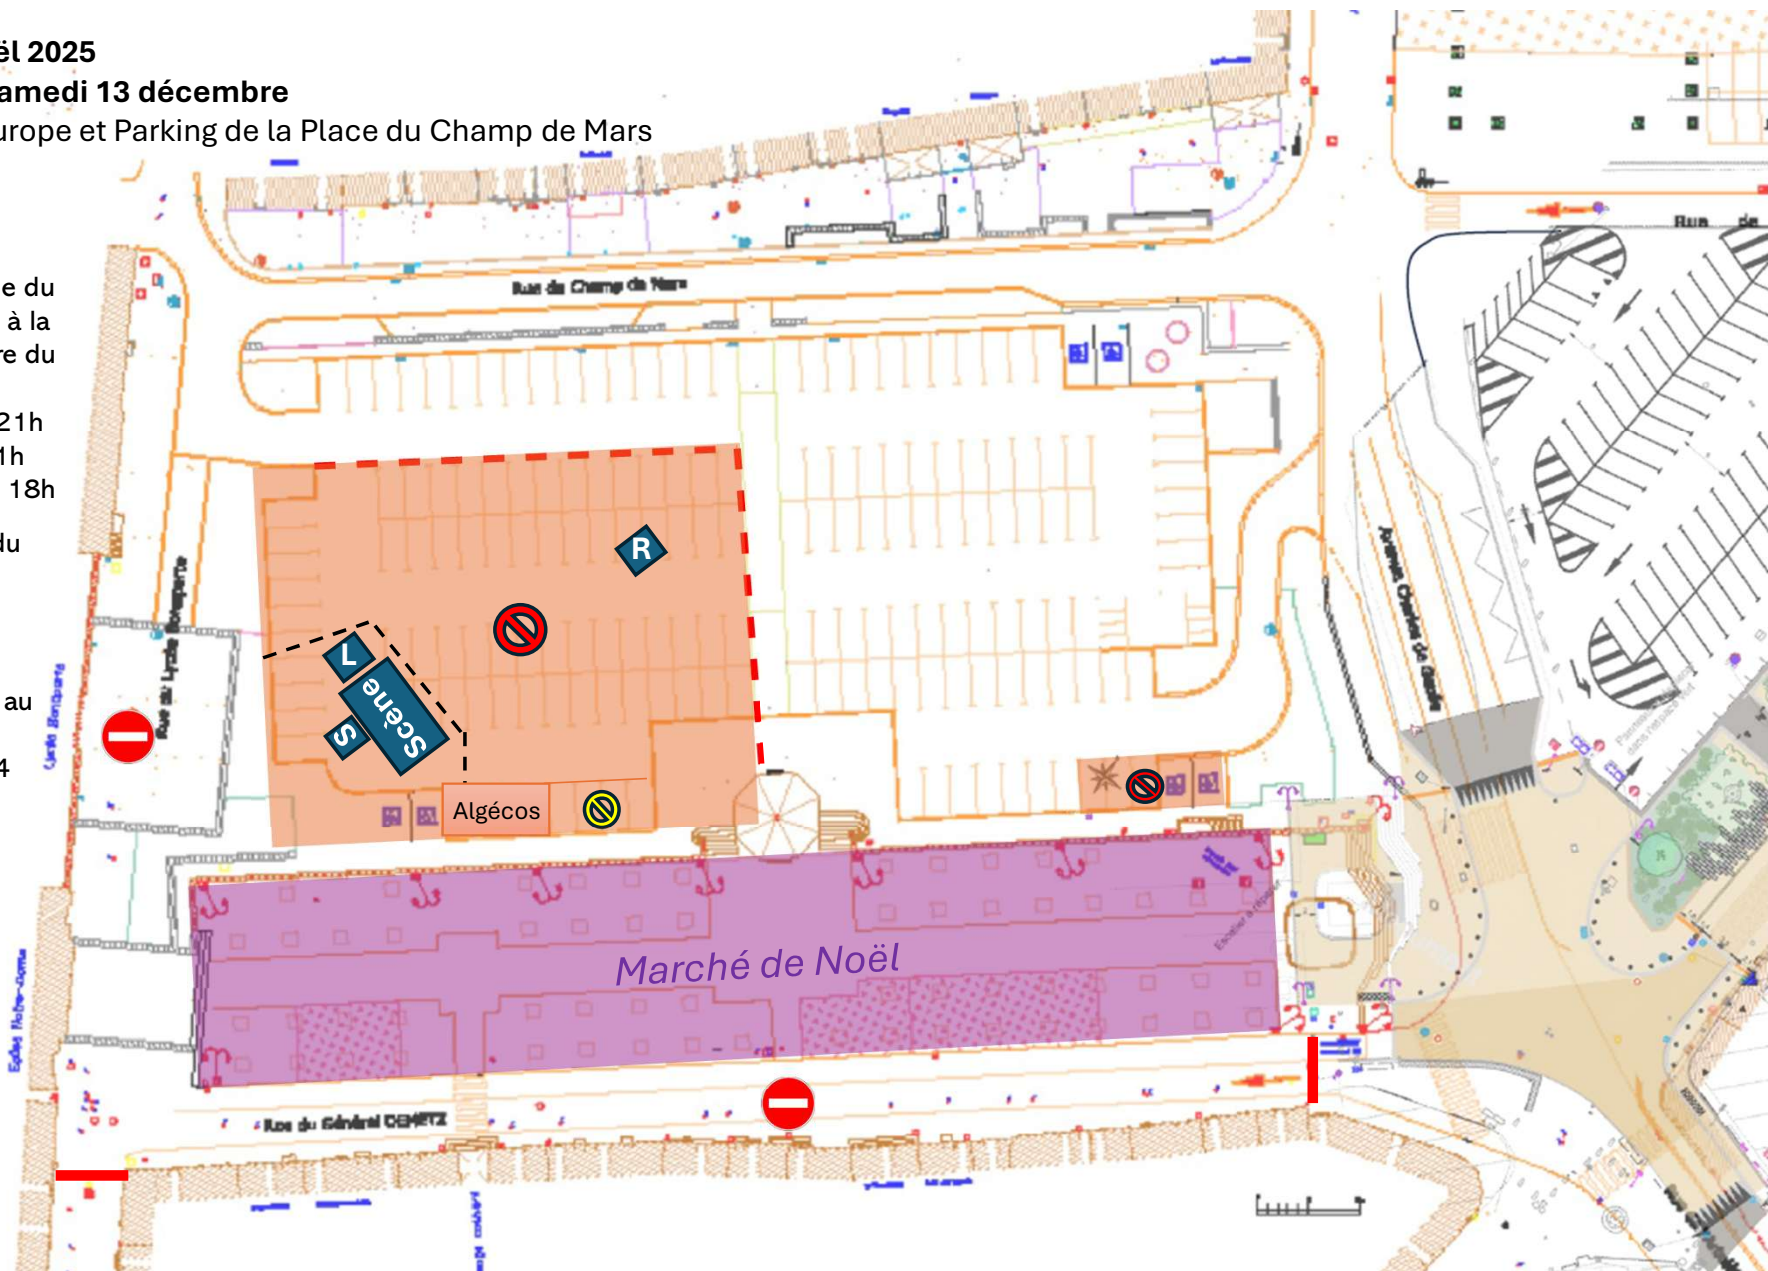

Marché de Noël 2025 et spectacle samedi 13 décembre

Terrasse de l'Europe et Parking de la Place du Champ de Mars

 La rue du Général Demetz et la rue du Lycée Bonaparte seront interdites à la circulation aux horaires d'ouverture du Marché de Noël :
Vendredi 12 décembre de 17h à 21h
Samedi 13 décembre de 11h à 21h
Dimanche 14 décembre de 11h à 18h

 Zone interdite au stationnement du jeudi 11 décembre à 8h au dimanche 14 décembre à 14h (stockage des blocs béton)

 Zone interdite à la circulation et au stationnement du vendredi 12 décembre à 20h au dimanche 14 décembre à 14h00.

-  Herses
-  Blocs béton
-  Barrières

Scène Remorque podium de la ville protégée par des barrières

- R** Régie (1 barnum + 1 table + 1 chaise)
- L** Loges (2 barnums + 2 tables + 3 chaises)
- S** Stock matériel AVL (1 barnum)

Marché de Noël 2025

Parking de l'hexagone

Emplacements réservés aux exposants et sociétés qui participent au Marché de Noël du vendredi 12 décembre à 10h au dimanche 14 décembre à 20h. (46 places environ)