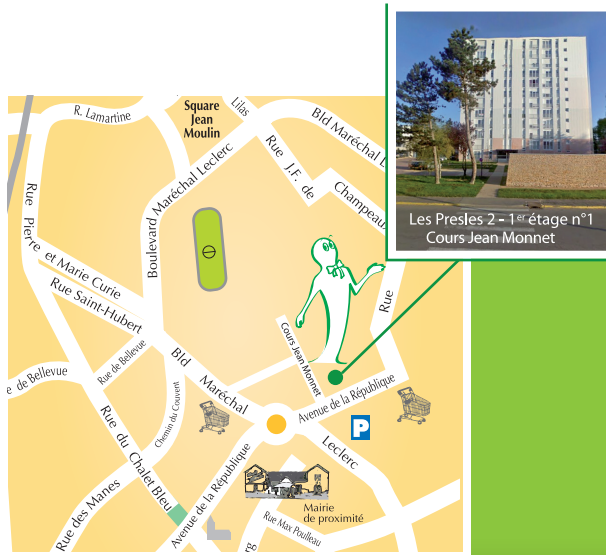

L'Appart€

Les Presles 2 - 1er étage n°1
Cours Jean Monnet - Saint-Pantaléon
71400 AUTUN

Réervations et renseignements

03 85 54 53 51 / 06 84 81 47 15

Direction de la Cohésion sociale et urbaine de la ville d'Autun

Mail : isabelle.neyrat@autun.com

Blog : <http://www.autun.com/onbougeasaintpan>

www.autun.com